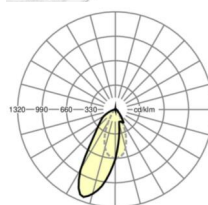

параметры

номер заказа	19455006094
код EAN	4020863410118
номер таможенного тарифа	94051190
Знак прохождения контроля	IP 20, класс защиты I, ENEC10 VDE, F, HACCP DIN10500/Food/IFS-пригодность для применения/BRC, Indoor, CE
Степень ударопрочности IK	IK03 (-20°C bis 40°C)
Температура окружающей среды	ta -20°C в 40°C
Особые свойства	Готовность к IoT «Ready for IoT»
Гарантийный срок	5 лет
Государственные программы поддержки	BEG - государственные субсидии для энергосберегающих зданий (действительна только для Германии)

электротехника

Балласт	Электронный драйвер DALI2 (1 штука)
Мощность системы	37W
сетевое напряжение	230V/50Hz
автоматический предохранитель (пусковой ток)	13 штук/B10, 21 штук/B16, 21 штук/C10, 35 штук/C16
класс энергосбережения/Источник света	E

Оптика

Оснастка	LED, цветопередача/оттенок света CRI ≥ 80 / 3000K
Допуск для координаты цветности (MacAdam)	3SDCM
Фотобиологическая безопасность (светильник)	RG1
Номинальный световой поток	5610lm
Срок службы LED	50000h L80/B10 (Tq 40°C)
светоотдача светильников	150lm/W
Угол излучения	20°
UGR поп./вдоль	16.9 / 20.1

DEEP-LINK

<https://www.regiolum.de/ru/article/19455006094>

Ссылка	LED 6000lm 830
ηLB	100 %
Φ ↓/↑	98 % / 2 %
UGR поп./вдоль	16.9 / 20.1