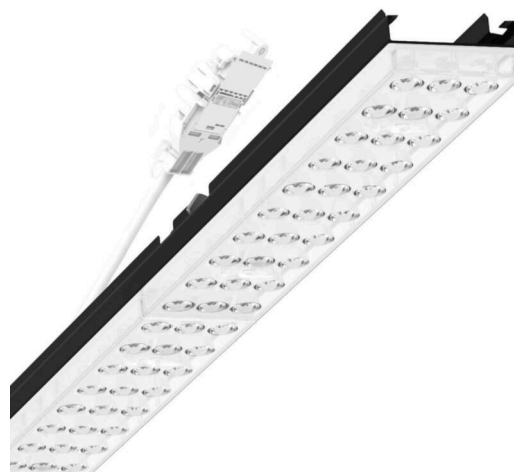

прибородержатель переменный - Individual.Lens.Optic - прямой несимметричный свет - без видимых стыков

Ламподержатель из оцинкованного стального профиля, поверхность покрыта лаком на полиэфирной смоле. Крепление без инструментов с нажимными затворами, встроенными в конструкцию, обеспечивают защиту от кражи и взлома. В трековой шине может устанавливаться с левой или правой стороны и позиционироваться по-разному. Цвет корпуса черный RAL 9005; Прямое несимметричное излучение, распределение света посредством линзы «Individual.Lens.Optic» из пластика ПММА. Оптика отдельных линз делает сборку и установку предельно удобными, плоскость легко чистится. Тройные ряды из отдельных линз и лампо-/прибородержатели, идеально согласованные между собой, обеспечивают цельный вид без стыков и неравномерностей. Подключение к электросети через присоединительный провод длиной 1 м для свободного позиционирования ламподержателя в световой полосе и 5-полюсную втычную деталь для быстрой сборки со свободным выбором фаз. Сменные блоки, позволяющие легко модернизировать освещение, существенно продлевают срок службы всей осветительной установки.

Оптика

Оснастка	LED, цветопередача/оттенок света CRI ≥ 80 / 3000K
Допуск для координаты цветности (MacAdam)	3SDCM
Фотобиологическая безопасность (светильник)	RG1
Номинальный световой поток	5610lm
Срок службы LED	50000h L80/B10 (Tq 40°C)
светоотдача светильников	150lm/W
Угол излучения	20°
UGR поп./вдоль	16.9 / 20.1

DEEP-LINK

<https://www.regiolum.de/ru/article/19455006094>

Ссылка	LED 6000lm 830
ηLB	100 %
Φ ↓/↑	98 % / 2 %
UGR поп./вдоль	16.9 / 20.1

Механика

цвет корпуса	черный RAL 9005
размеры (LxWxH/DxH)	1531mm x 55mm x 37mm
вес (нетто)	2kg
Вид монтажа	сборка трековых систем, световая структура

размеры

L	1531 mm	Длина
В	55 mm	Ширина
Н	37 mm	Высота